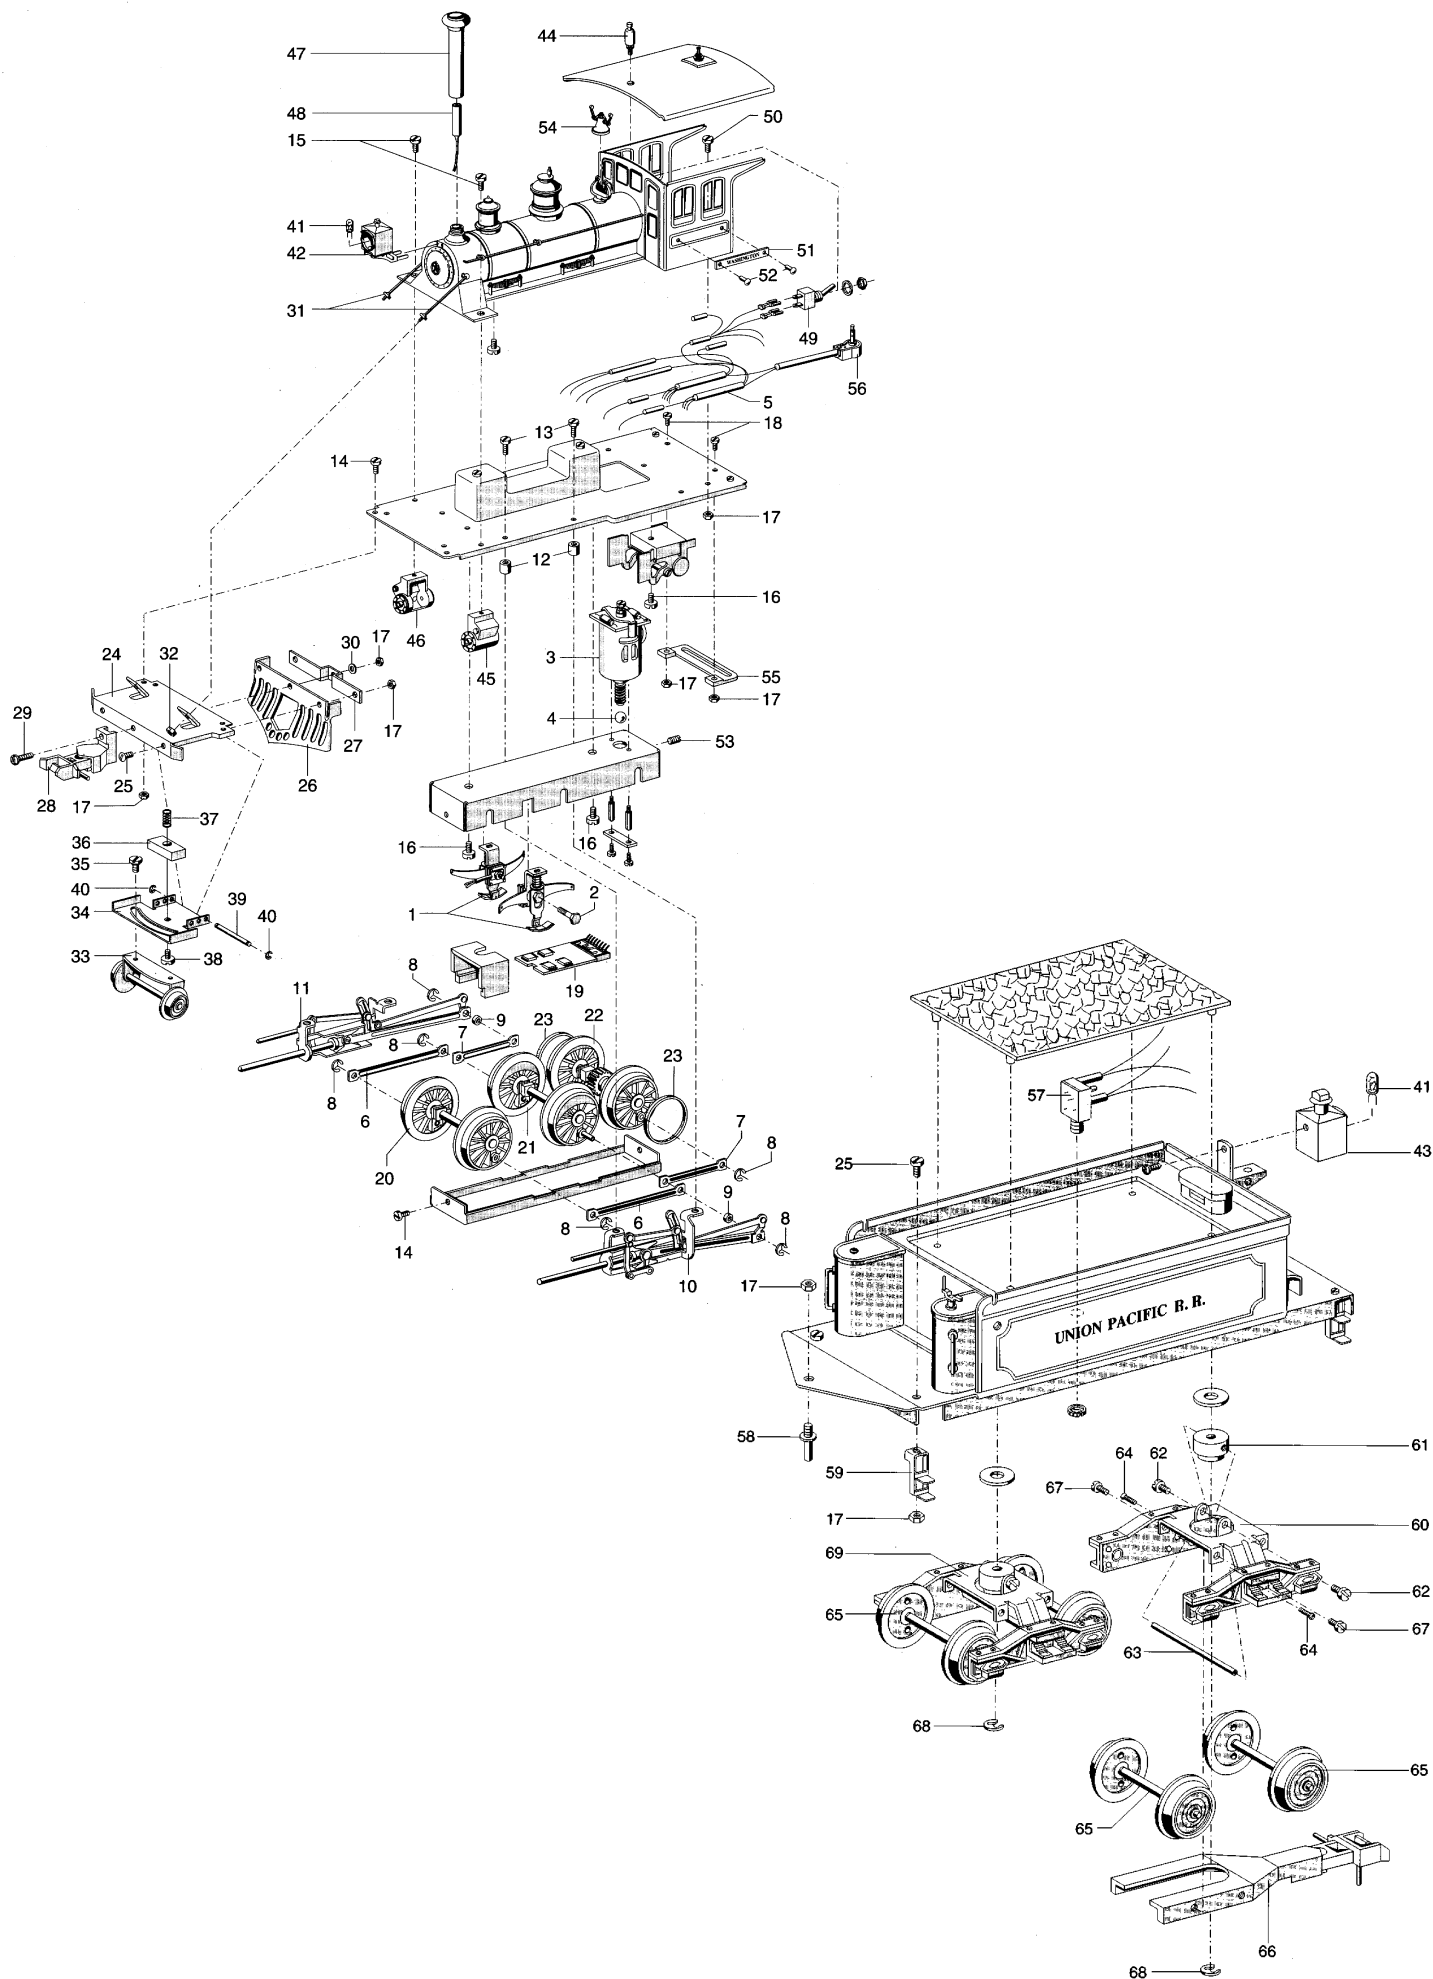

# Ersatzteile der Lokomotive 5454

1	Lokomotiv-Aufbau (komplett)	204931
2	Sechskantansatzschraube	202423
3	Motor (komplett) mit Leiterplatte, Schnecke und Kugel	202424
4	Kugel	202425
5	Kabelbaum mit Stecker und Isolierschlauch	202427
6	Kuppelstange, vorn	204932
7	Kuppelstange, hinten	204933
8	Sicherungsscheibe	202431
9	Distanzhülse	202432
10	Gestänge, links	204934
11	Gestänge, rechts	204935
12	Abstandshülse	202435
13	Zylinderschraube M 2,5 x 12	202436
14	Zylinderschraube M 3 x 4	784860
15	Zylinderschraube M 3 x 8	784910
16	Zylinderschraube M 4 x 5	202437
17	Sechskantmutter M 3	492880
18	Zylinderschraube M 3 x 6	202438
19	Lok-Decoder Maxi	658530
20	Radsatz	204936
21	Radsatz mit Kurbelzapfen	204937
22	Radsatz mit Schneckenrad	204938
23	Haftreifen	480190
24	Halter für Kuhfänger	205168
25	Schraube M 3 x 5	204941
26	Kuhfänger	205169
27	Kupplungshalter	205171
28	Kupplung (komplett)	494180
29	Schraube M3x12	494190
30	Unterlegscheibe	494220
31	Haltestange	205157
32	Sechskantmutter	205158
33	Laufbandsatz (komplett)	205159
34	Laufbandsatzführung	205162
35	Zylinderansatzschraube M 3	205163
36	Abstandhalter	205164
37	Druckfeder	205165
38	Zylinderschraube	202437
39	Stift	205166
40	Sicherungsscheibe	205167
41	Glühlampe	610080
42	Laterne, vorn	205172
43	Laterne, hinten	205173
44	Pfeife	202446
45	Zylinder, links	205178
46	Zylinder, rechts	205179
47	Kamin	205182
48	Rauchgenerator	662680
49	Kippschalter	202452
50	Zylinderschraube M 4 x 5	202437
51	Namensschild	205184
52	Namensschild-Clip	202456
53	Stiftschraube	202453
54	Glocke	204948
	Glockenhalter	205641
55	Tenderführung	202461
56	Kabelbaum mit Stecker zum Tender	202458
57	Kontaktbuchse Tender	202459
58	Kuppelstift	202462
59	Treppe	205185
60	Drehgestell, hinten (komplett)	205186
61	Aufnahme-Drehgestell	205187
62	Zylinderansatzschraube	205188
63	Steg	205189
64	Senkschraube	756090
65	Radsatz	205191
66	Kupplungsdeichsel	205192
67	Zylinderschraube M 3 x 4	784860
68	Sicherungsscheibe	202431
69	Drehgestell, vorn (komplett)	205193